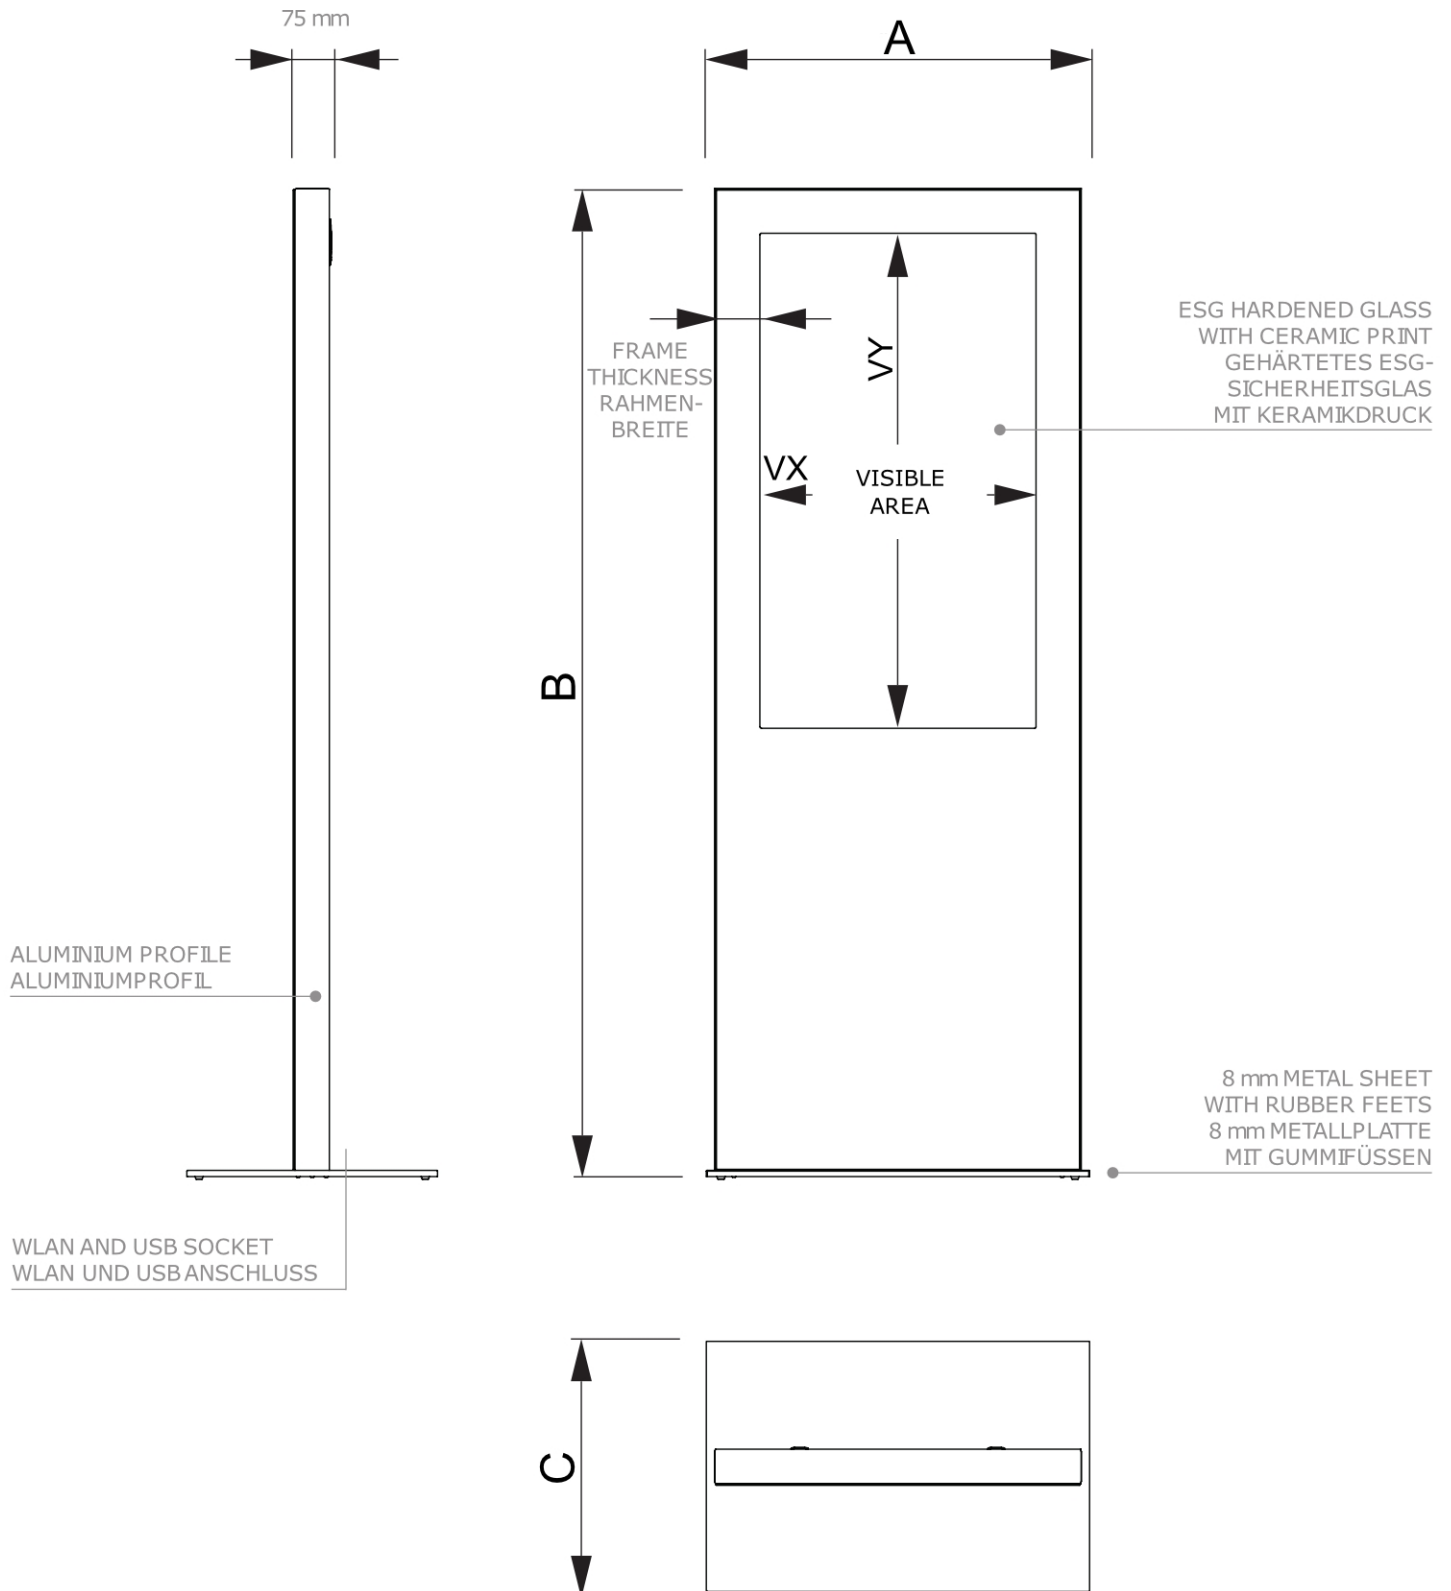

PRODUKT ARKUSZ

Totem Cyfrowy Slim 43" Tylko Mieszkanie Czarny

DISTOTEMBL43F

- Klasyczny projekt totemu cyfrowego
- Bezpieczne szkło hartowane do ochrony ekranu
- Możliwość zamontowania podstawy do podłogi w sposób niewidoczny

PRODUKT ARKUSZ

Totem Cyfrowy Slim 43" Tylko Mieszkanie Czarny

DISTOTEMBL43F

PRODUKT ARKUSZ

Totem Cyfrowy Slim 43" Tylko Mieszkanie Czarny

DISTOTEMBL43F

PODSTAWOWE INFORMACJE

SKU	Sizes (mm) (A x B x C)	Format (mm)	Widoczny rozmiar (mm) (VXxVY)	Rozstaw otworów (mm) (XxY)
DISTOTEMBL43F	719 x 2020 x 650	43"	-	-

Orientacja	Weight (kg)
Pionowy	75,00

MONITORUJ INFORMACJE

Typ monitora	Rozmiar LCD	Współczynnik proporcji	Rozdzielczość (px)	Kontrast	Wymiary monitora (mm) (WxHxD)
-	-	-	-	-	-

Odpowiedź (ms)	Nit (nt)	Godziny pracy	System operacyjny	System operacyjny	Folia dotykowa
-	-	-	-	Nie	Nie

Moc (W)
-

INFORMACJE O OPAKOWANIU

Pakowanie 1 (mm)	Pakowanie 2 (mm)	Pakowanie 3 (mm)
2026 x 1200 x 800	-	-

Ilość na palecie	Waga palety (kg)	Typ palety
1	107	EUR

WIĘCEJ INFORMACJI

Potwierdzona jakość produktów	EAN
Nie	8596052207785